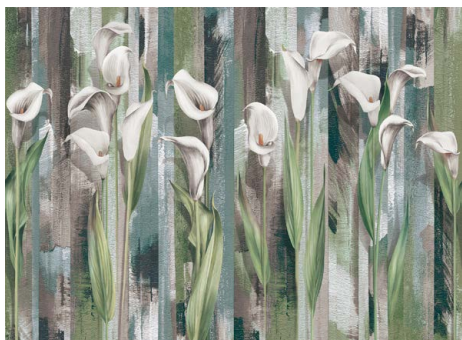

Дизайнерская коллекция «Flower dreams 2» – воплощение красоты и изящества цветочного мира.

Flower dreams

ОБНОВЛЕНИЕ КОЛЛЕКЦИИ

Артикул 34710

размер по каталогу 4,0x3,0 м.

рекомендуемые цвета для подбора фоновых обоев